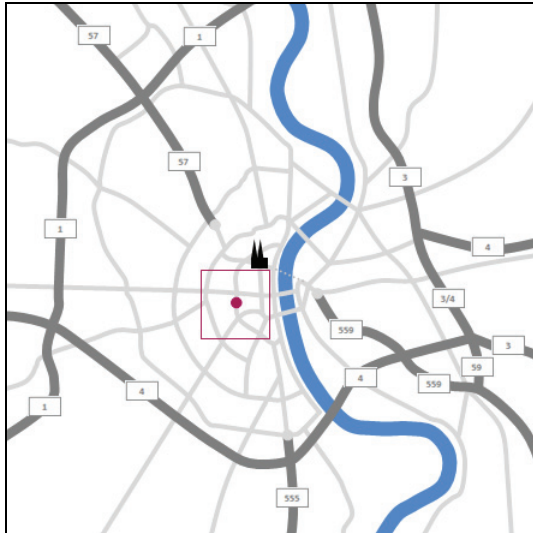

## Anfahrt

**Adresse:** JONAS Rechtsanwaltsgesellschaft mbH, Hohenstaufenring 62, 50674 Köln

Mit dem **Taxi** erreichen Sie uns vom Hauptbahnhof in ca. 10 Minuten, vom Flughafen Köln Bonn in ca. 30 Minuten.

Die nächsten Haltestellen mit den öffentlichen Verkehrsmitteln sind **Rudolfplatz** oder **Zülpicher Platz**.

**Parkmöglichkeiten** haben wir auf unserem Parkdeck. Die Anfahrt zum Parkdeck führt über die **Schaevenstraße**. Zusätzlich befinden sich in näherer Umgebung mehrere Parkhäuser, auf die Sie durch das Parkleitsystem der Stadt Köln aufmerksam gemacht werden.

QR-CODE GOOGLE MAPS:

## How to find us

**Address:** JONAS Rechtsanwaltsgesellschaft mbH, Hohenstaufenring 62, 50674 Cologne, Germany

You can reach us from the central station by **taxi** in approx. 10 minutes and from the Cologne Bonn Airport in approx. 30 minutes.